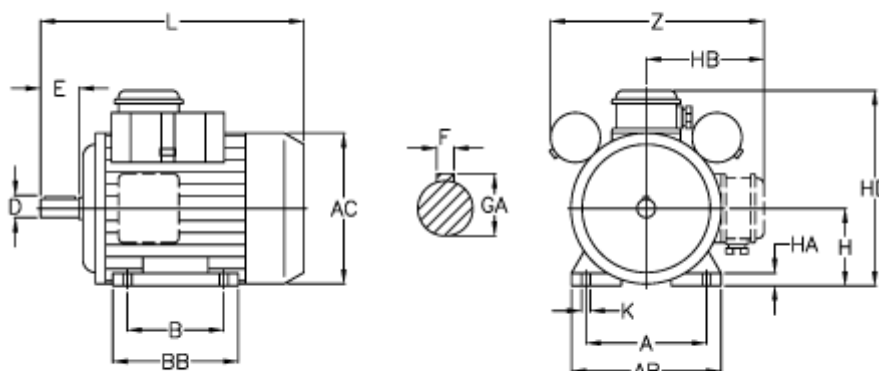

Varenummer: 25150662002

Beskrivelse: ICME Asynkronmotor MD100 B6 1,5KW
900 o/m 1x230 V B3 med start- & driftskondensator

Mål

A = 160	H = 100
AB = 200	HA = 14
AC = 195	HB = 140
B = 140	K = 12
D = 28	L = 403
E = 60	Z = 260
F = 8	
GA = 31	